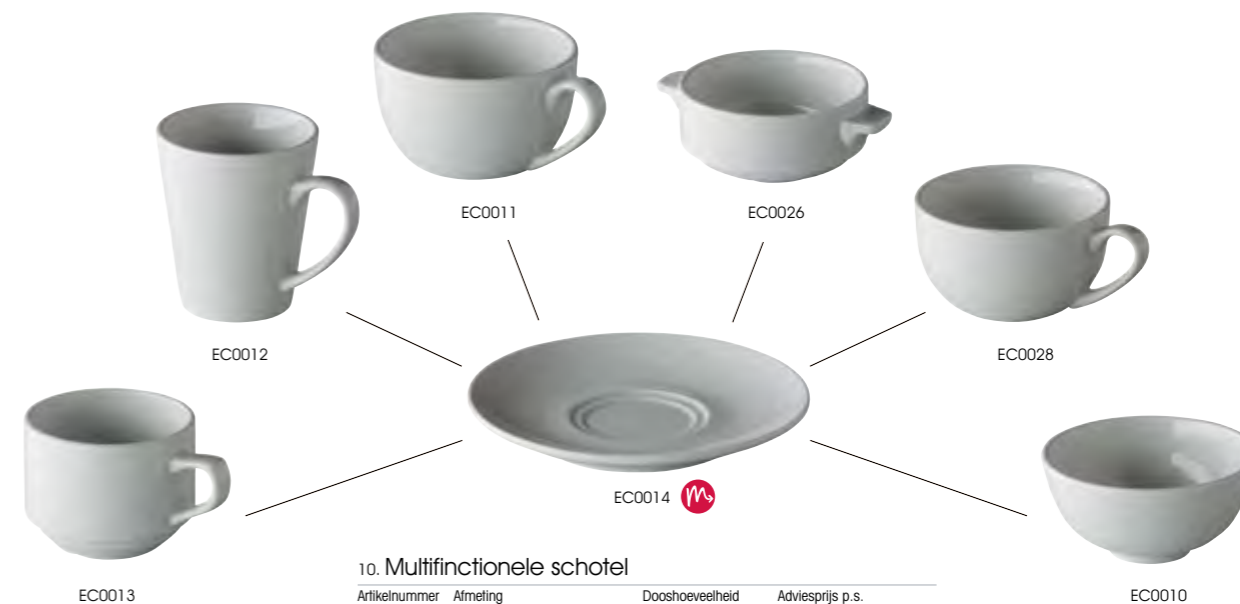

## 9. Zout- en peperstrooier

Artikelnummer	Afmeting	Dooshoeveelheid	Adviesprijs p.s.
EC0017S	7 cm	6	€ 1,63
EC0017P	7 cm	6	€ 1,63

6. Stapelbare koffiekop en schotel

7. Koffie/theekop en schotel

8. Melkkan (EC0015)

8. Suikerpot (EC0023)

9. Zoutstrooier en Peperstrooier

## 10. Multifunctionele schotel

Artikelnummer	Afmeting	Dooshoeveelheid	Adviesprijs p.s.
EC0014	16 cm	6	€ 1,46

\* Geschikt voor de volgende artikelen EC0010/EC0011/EC0012/EC0013/EC0026/EC0028

Wilt u weten welke artikelen op deze schotel passen? Scan de code en bekijk de mogelijkheden.