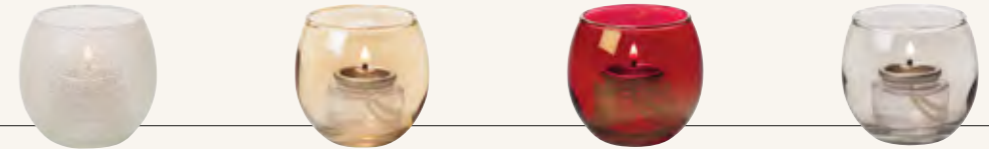

Vierkante lamp Optisch
1533RJ 9,5 cm / 6,5 cm / 12 p.ds. / € 21,50 p.st.
Vierkante lamp Optisch
1533A 9,5 cm / 6,5 cm / 12 p.ds. / € 13,45 p.st.
Vierkante lamp Optisch
1533CJ 9,5 cm / 6,5 cm / 12 p.ds. / € 17,75 p.st.
Vierkante lamp Optisch
1533AJ 9,5 cm / 6,5 cm / 12 p.ds. / € 16,75 p.st.
Vierkante lamp Optisch
1533SC 9,5 cm / 6,5 cm / 12 p.ds. / € 14,25 p.st.
Vierkante lamp Optisch
1533C 9,5 cm / 6,5 cm / 12 p.ds. / € 14,25 p.st.
Vierkante lamp Optisch
1533R 9,5 cm / 6,5 cm / 12 p.ds. / € 16,95 p.st.

Geschikt voor cartridges HD12, HD15 & HD18

LAMPHOUDERS GLAS

Luchtbel glas
5119CI Ø 6,7 x 6 cm / 12 p.ds. / € 7,75 p.st.
Luchtbel glas
5119G Ø 6,7 x 6 cm / 12 p.ds. / € 6,75 p.st.
Luchtbel glas
5119R Ø 6,7 x 6 cm / 12 p.ds. / € 6,75 p.st.
Luchtbel glas
5119S Ø 6,7 x 6 cm / 12 p.ds. / € 6,75 p.st.

Geschikt voor cartridges HD8 & HD15

Bolvormige lamp
6404SL Ø 7,6 x 9,5 cm / 12 p.ds. / € 8,25 p.st.
Bolvormige lamp
6404R Ø 7,6 x 9,5 cm / 12 p.ds. / € 8,25 p.st.
Bolvormige lamp
6404G Ø 7,6 x 9,5 cm / 12 p.ds. / € 8,25 p.st.
Bolvormige lamp
6404CI Ø 7,6 x 9,5 cm / 12 p.ds. / € 10,75 p.st.